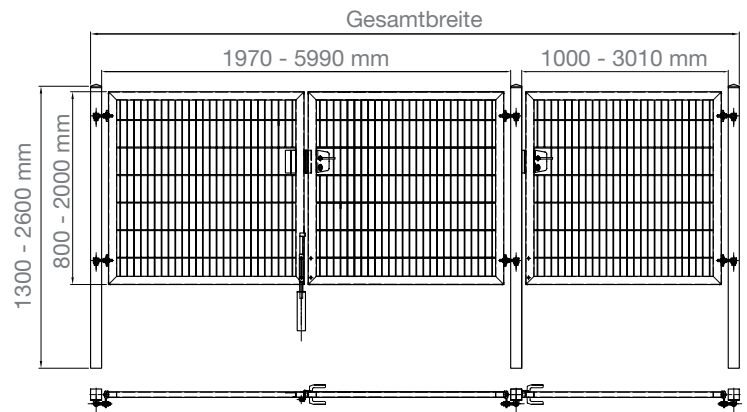

3-flügelig

* optionaler Torantrieb