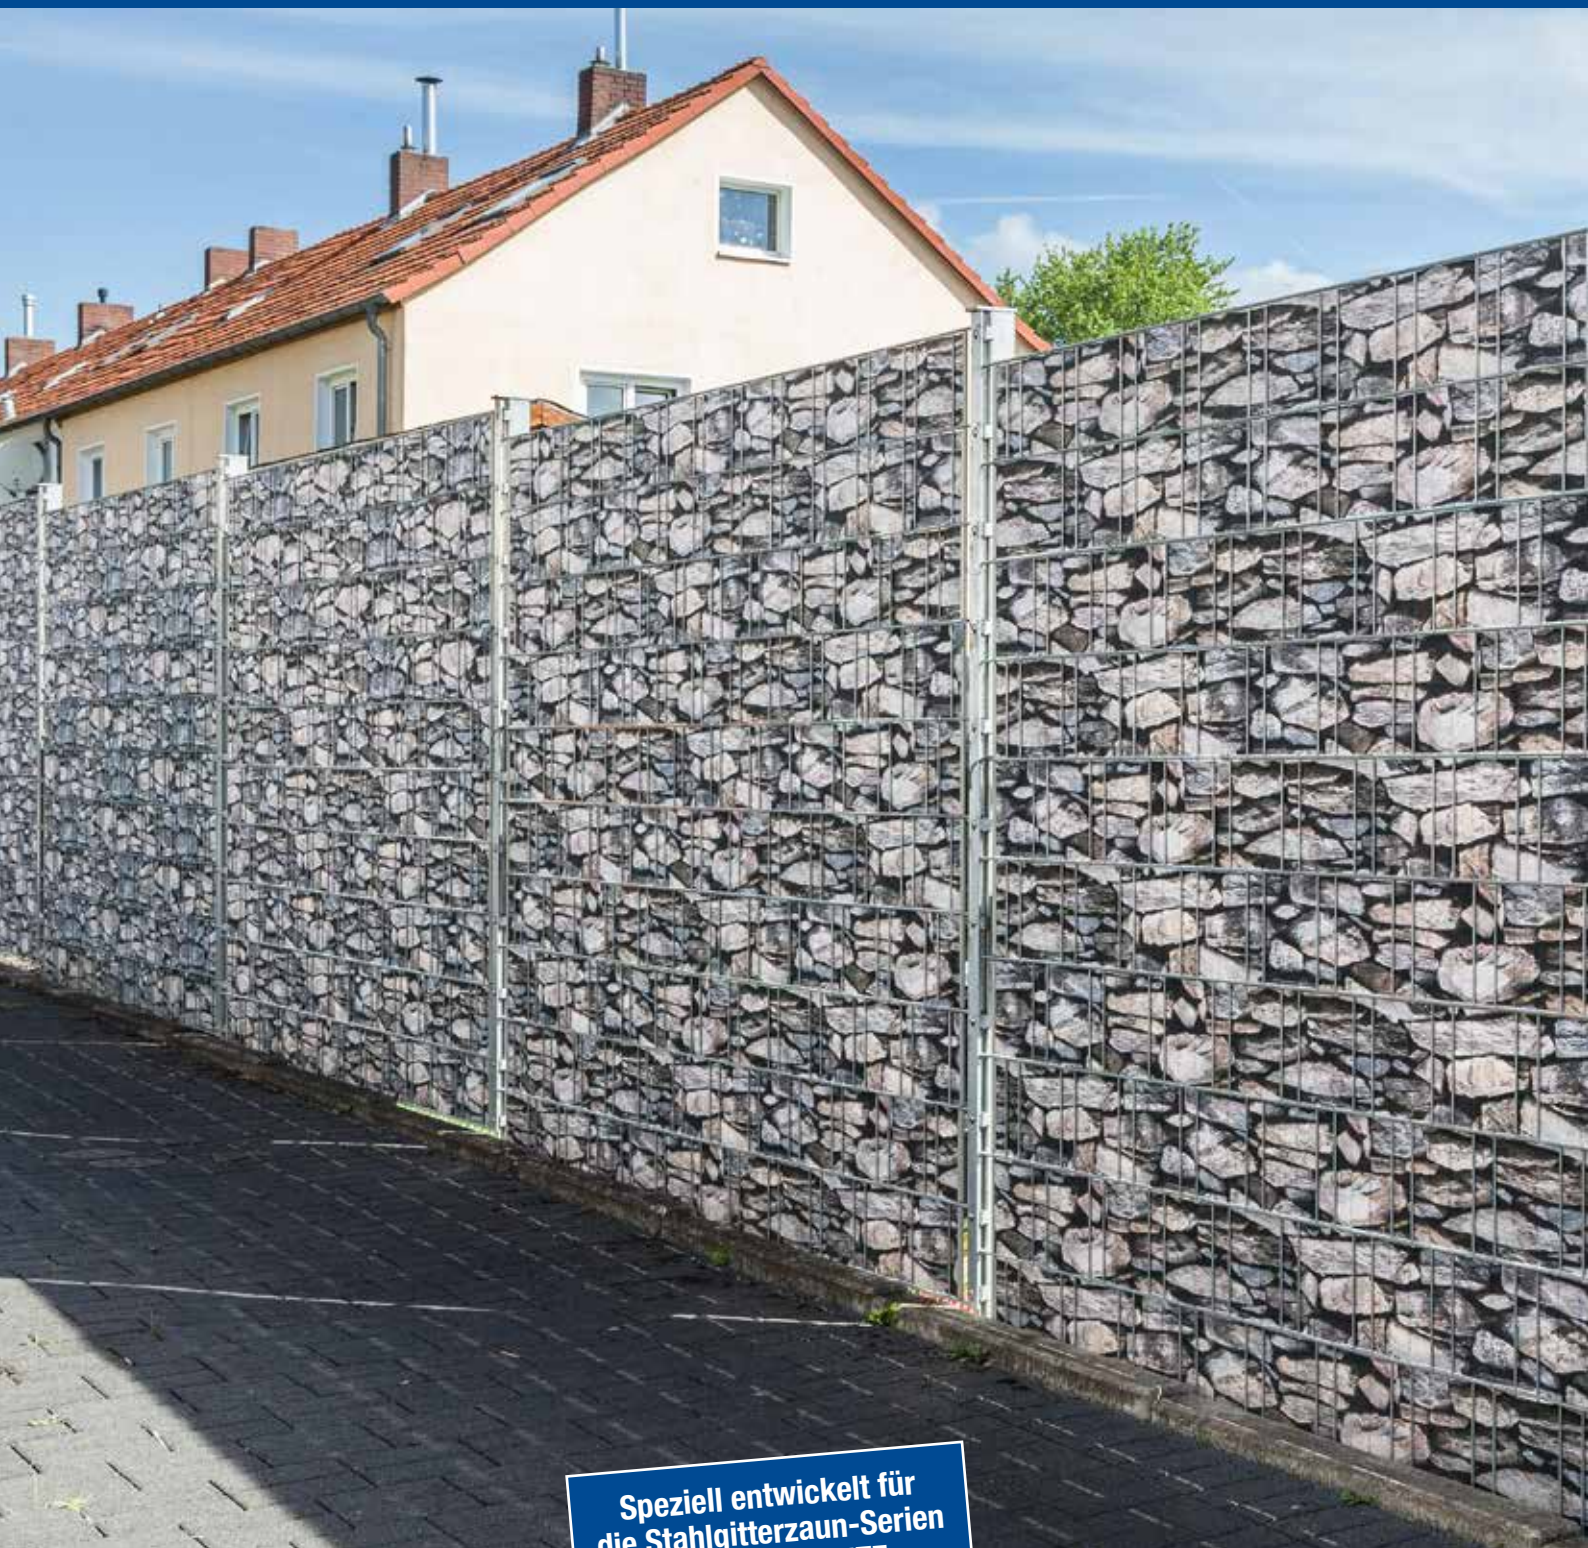

# Sichtschutz BLICKDICHT deko

Speziell entwickelt für  
die Stahlgitterzaun-Serien  
MAX und MORITZ

## Sichtschutz BLICKDICHT deko

Dieses Sichtschutz-Modell verwandelt die Optik jedes Doppelstabgitters im Handumdrehen mit beeindruckender Wirkung. Die ca. 190 mm hohen Streifen werden auf 26 m-Rollen geliefert (ausreichend für ein 2030er Gitterelement), sind einfach zu verarbeiten und werden mit Klemmschienen fixiert.

**Praktischer  
Abroller erhältlich!**

Jedes Motiv als 26 m-Rolle erhältlich!

## Einsatzbereich

BLICKDICHT deko besteht aus formbeständigen 100 % Polyester und ist doppelseitig mit unterschiedlichsten Motiven bedruckt. Dadurch bieten sich vielfältige Möglichkeiten der individuellen Gestaltung einer Zaunanlage. Polyester ist ein UV-beständiger und wetterfester Textilstoff, der einfach zu pflegen ist.