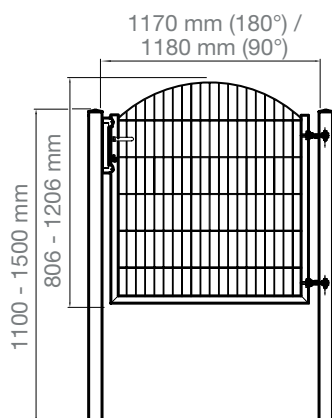

SYDNEY/INNSBRUCK 1-flügelig