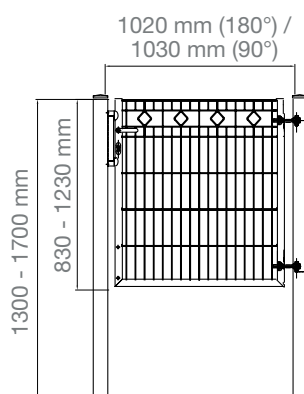

**Auch als Modell VALENCIA
(Artikel-Nr.: ZGSVAU...)
mit größeren Rauten
erhältlich (siehe Tabelle)**

Technische Zeichnungen

ROM 1-flügelig

ROM 2-flügelig

BARCELONA 1-flügelig

BARCELONA 2-flügelig

VARIO Residenz SYDNEY/INNSBRUCK