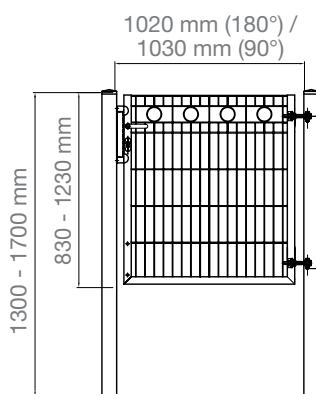

Technische Zeichnungen

ROM 1-flügelig