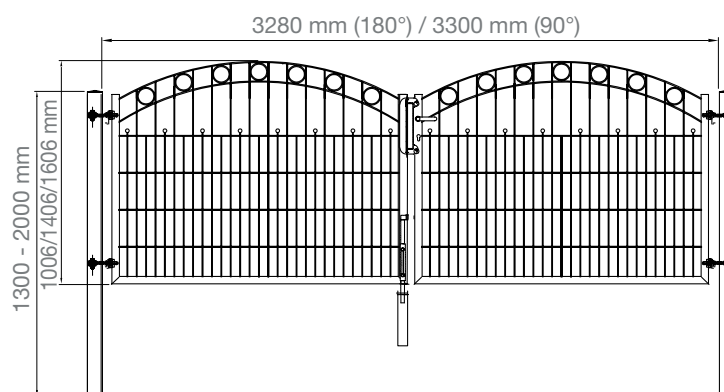

SYDNEY/INNSBRUCK 1-flügelig

SYDNEY/INNSBRUCK 2-flügelig

WIEN 1-flügelig

WIEN 2-flügelig

Technische Daten

Modell	Typ	Torhöhe (mm)	LW*** (mm)	Pfostenmaß (mm)	Pfostenlänge (mm)	Gewicht** (kg)	Artikelnummer	
							feuerverzinkt	f. & beschichtet
ROM	1-flügelig	800	1020 (180°) 1030 (90°)	80/80	1300	-	ZGSROU1008	ZGSROU1008B
		1000			1500	-	ZGSROU1010	ZGSROU1010B
		1200			1700	-	ZGSROU1012	ZGSROU1012B
	2-flügelig	800	3280 (180°) 3300 (90°)	80/80	1300	-	ZGSROU3208	ZGSROU3208B
		1000			1500	-	ZGSROU3210	ZGSROU3210B
		1200			1700	-	ZGSROU3212	ZGSROU3212B

Modell	Typ	Torhöhe (mm)	LW*** (mm)	Pfostenmaß (mm)	Pfostenlänge (mm)	Gewicht** (kg)	Artikelnummer	
							feuerverzinkt	f. & beschichtet
BARCELONA	1-flügelig	800	1020 (180°) 1030 (90°)	80/80	1300	-	ZGSBAU1008	ZGSBAU1008B
		1000			1500	-	ZGSBAU1010	ZGSBAU1010B
		1200			1700	-	ZGSBAU1012	ZGSBAU1012B
	2-flügelig	800	3280 (180°) 3300 (90°)	80/80	1300	-	ZGSBAU3208	ZGSBAU3208B
		1000			1500	-	ZGSBAU3210	ZGSBAU3210B
		1200			1700	-	ZGSBAU3212	ZGSBAU3212B

Modell	Typ	Torhöhe (mm)	LW*** (mm)	Pfostenmaß (mm)	Pfostenlänge (mm)	Gewicht** (kg)	Artikelnummer	
							feuerverzinkt	f. & beschichtet
VALENCIA	1-flügelig	800	1020 (180°) 1030 (90°)	80/80	1300	-	ZGSVAU11008	ZGSVAU11008B
		1000			1500	-	ZGSVAU11010	ZGSVAU11010B
		1200			1700	-	ZGSVAU11012	ZGSVAU11012B
	2-flügelig	800	3280 (180°) 3300 (90°)	80/80	1300	-	ZGSVAU23308	ZGSVAU23308B
		1000			1500	-	ZGSVAU23310	ZGSVAU23310B
		1200			1700	-	ZGSVAU23312	ZGSVAU23312B