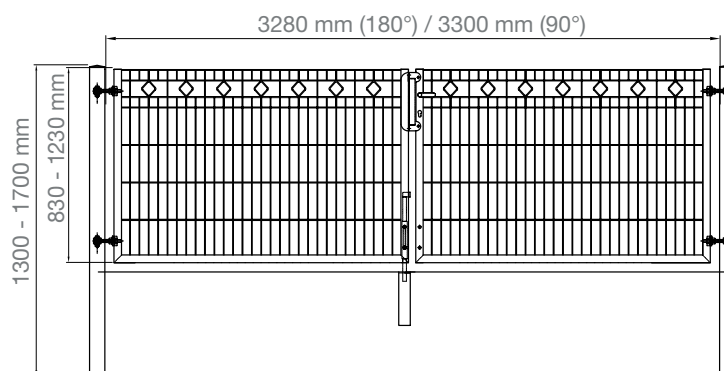

**Auch als Modell VALENCIA
(Artikel-Nr.: ZGSVAU...)
mit größeren Rauten
erhältlich (siehe Tabelle)**

Technische Zeichnungen

ROM 1-flügelig

ROM 2-flügelig

BARCELONA 1-flügelig

BARCELONA 2-flügelig

VARIO Residenz SYDNEY/INNSBRUCK

SYDNEY/INNSBRUCK 1-flügelig

SYDNEY/INNSBRUCK 2-flügelig

WIEN 1-flügelig

WIEN 2-flügelig

Technische Daten

Modell	Typ	Torhöhe (mm)	LW*** (mm)	Pfostenmaß (mm)	Pfostenlänge (mm)	Gewicht** (kg)	Artikelnummer	
							feuerverzinkt	f. & beschichtet
ROM	1-flügelig	800	1020 (180°) 1030 (90°)	80/80	1300	-	ZGSROU1008	ZGSROU1008B
		1000			1500	-	ZGSROU1010	ZGSROU1010B
		1200			1700	-	ZGSROU1012	ZGSROU1012B
	2-flügelig	800	3280 (180°) 3300 (90°)	80/80	1300	-	ZGSROU3208	ZGSROU3208B
		1000			1500	-	ZGSROU3210	ZGSROU3210B
		1200			1700	-	ZGSROU3212	ZGSROU3212B