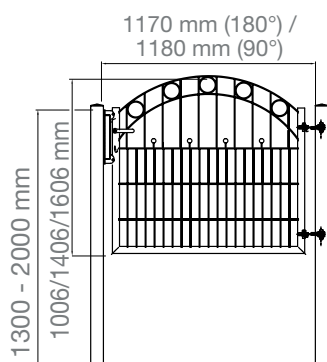

VARIO Residenz WIEN

Das Schmuck-Flügeltor VARIO WIEN besticht durch ein außergewöhnliches Design in Form und Zierelementen. Der überlaufende Bogen ist im oberen Segment mit kreisrunden Ornamenten versehen. Im darunter liegendem geraden Torverlauf bilden Zierkugeln den Abschluss, die dem Tor eine ganz besondere Note geben.

SYDNEY/INNSBRUCK 1-flügelig

SYDNEY/INNSBRUCK 2-flügelig

WIEN 1-flügelig

WIEN 2-flügelig

Technische Daten

Modell	Typ	Torhöhe (mm)	LW*** (mm)	Pfostenmaß (mm)	Pfostenlänge (mm)	Gewicht** (kg)	Artikelnummer	
							feuerverzinkt	f. & beschichtet
ROM	1-flügelig	800	1020 (180°) 1030 (90°)	80/80	1300	-	ZGSROU1008	ZGSROU1008B
		1000			1500	-	ZGSROU1010	ZGSROU1010B
		1200			1700	-	ZGSROU1012	ZGSROU1012B
	2-flügelig	800	3280 (180°) 3300 (90°)	80/80	1300	-	ZGSROU3208	ZGSROU3208B
		1000			1500	-	ZGSROU3210	ZGSROU3210B
		1200			1700	-	ZGSROU3212	ZGSROU3212B