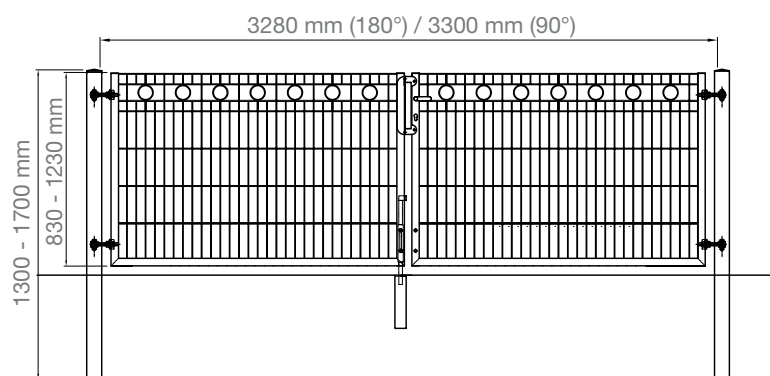

VARIO Residenz BARCELONA

Das Modell BARCELONA ist ein modernes und gleichzeitig exklusives Schmuck-Flügeltor mit rautenförmigen Ornamenten im obersten Segment und zusätzlich zwei weiteren waagerechten Drähten die die Schmuckornamente einfassen.

**Auch als Modell VALENCIA
(Artikel-Nr.: ZGSVAU...)
mit größeren Rauten
erhältlich (siehe Tabelle)**

Technische Zeichnungen

ROM 1-flügelig

ROM 2-flügelig

BARCELONA 1-flügelig

BARCELONA 2-flügelig

VARIO Residenz SYDNEY/INNSBRUCK