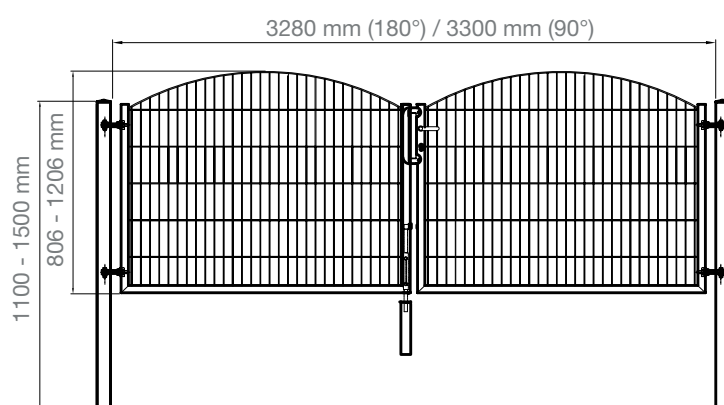

**Auch als Modell VALENCIA
(Artikel-Nr.: ZGSVAU...)
mit größeren Rauten
erhältlich (siehe Tabelle)**

Technische Zeichnungen

ROM 1-flügelig

ROM 2-flügelig

BARCELONA 1-flügelig

BARCELONA 2-flügelig

VARIO Residenz SYDNEY/INNSBRUCK

SYDNEY/INNSBRUCK 1-flügelig

SYDNEY/INNSBRUCK 2-flügelig

WIEN 1-flügelig

WIEN 2-flügelig

Technische Daten

Modell	Typ	Torhöhe (mm)	LW*** (mm)	Pfostenmaß (mm)	Pfostenlänge (mm)	Gewicht** (kg)	Artikelnummer	
							feuerverzinkt	f. & beschichtet
ROM	1-flügelig	800	1020 (180°) 1030 (90°)	80/80	1300	-	ZGSROU1008	ZGSROU1008B
		1000			1500	-	ZGSROU1010	ZGSROU1010B
		1200			1700	-	ZGSROU1012	ZGSROU1012B
	2-flügelig	800	3280 (180°) 3300 (90°)	80/80	1300	-	ZGSROU3208	ZGSROU3208B
		1000			1500	-	ZGSROU3210	ZGSROU3210B
		1200			1700	-	ZGSROU3212	ZGSROU3212B